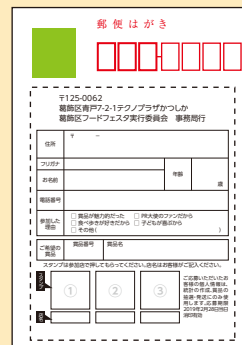

かつしかグルメを食べて
オススメグッズを
GETしてね!

かつしか グルメスタンプラリー

かつしかフードフェスタ2018に出展の37店でスタンプ3つを集めると、公式PR大使のLILiCoさんや川畑 要さんたちがオススメするグッズが当たるかも!

応募方法

裏面の参加店舗でご飲食・お買い物をして、スタンプをもらってください。
かつしかフードフェスタ会場ではスタンプを用意しておりません。
スタンプ3つでプレゼントに応募できます。

- 必要事項・希望のプレゼントを記入の上、お申し込みください。
- スタンプは3種類あり、いずれの組み合わせでも応募可能です。
- 同じ店舗を複数回訪問して集めたスタンプも有効です。
- 3つ異なるスタンプを集めた方は**当選確率2倍**になります。
- 応募用紙ははがきに貼って郵送いただくか、テクノプラザかつしか1F受付にご持参ください(持参の場合は切手不要)。

● 郵送での申し込み方法

応募用紙は切り取って、右図のように62円はがきの表面(宛名側)に貼って投函ください。裏面は記入いただく必要はございません。複数応募する場合は、まとめて封筒に入れて郵送いただくことも可能です。

はがきの表面に貼ってください

封筒でまとめて送っていただいても構いません

開催期間
2019年2月28日まで

※キリトリ線

〒125-0062
葛飾区青戸7-2-1テクノプラザかつしか
葛飾区フードフェスタ実行委員会 事務局行

住所	〒 -		
フリガナ		年齢	歳
お名前			
電話番号			
参加した理由	<input type="checkbox"/> 賞品が魅力的だった <input type="checkbox"/> PR大使のファンだから <input type="checkbox"/> 食べ歩きが好きだから <input type="checkbox"/> 子どもが喜ぶから <input type="checkbox"/> その他()		
ご希望の賞品	賞品番号	賞品名	